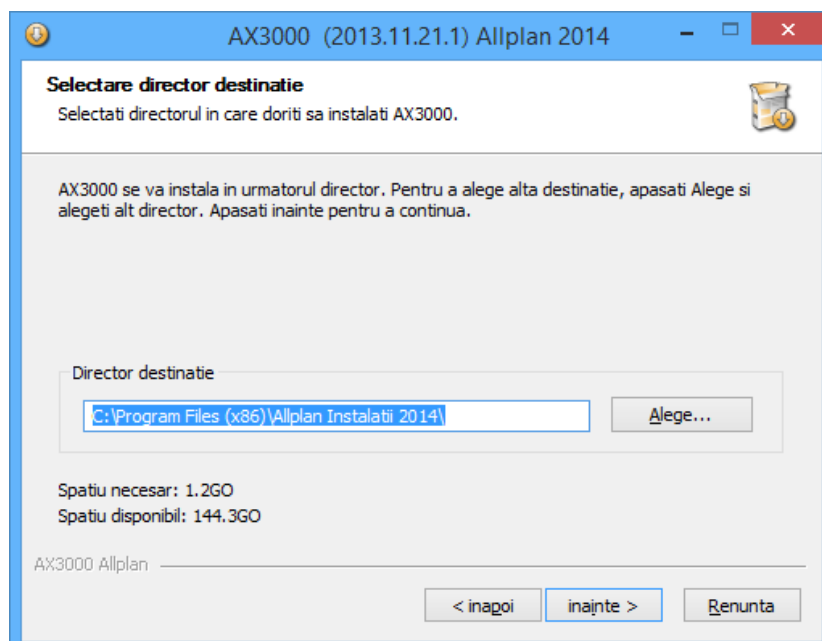

Procedura instalare

Faceti dublu click stanga pe kit-ul de instalare AX3000.

Selectati limba romana pentru instalare, apoi confirmati cu OK.

Bifati optiunea „Pentru continuare confirmati” si faceti click pe butonul OK.

Confirmati cu „Inainte” fereastra de „Bun venit”.

Bifati optiunea pentru acceptarea termenilor contractului de licenta si confirmati cu „Inainte”.

Confirmati urmatoarea fereastră facand click pe butonul „Inainte”

Alegeti calea de instalare a programului facand click pe butonul „Alege...” sau lasati-o pe cea default. Faceti click pe butonul „Inainte”.

Bifati optiunea „Instalare noua”.

Confirmati facand click pe butonul „Instaleaza”.