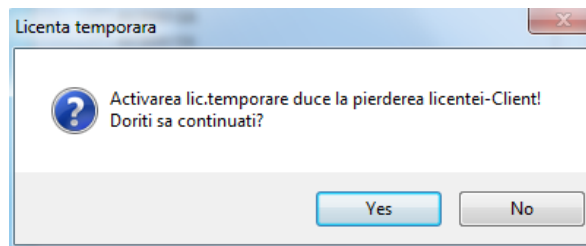

Instalarea programului incepe.

Dupa terminarea instalarii faceti click pe butonul „Terminare”.

O repornire a sistemului este necesara. Confirmati cu OK.

Dupa repornirea sistemului faceti dublu click pe iconita Allplan 2014 .

Allplan 2014 va porni.

Cererea de licenta

Accesati fereastra „Licentiere” dupa cum urmeaza: Plug-In → General → Introducere licenta

Bifati optiunea „Licenta temporara”.

The 'Licentiere' dialog box is shown with the following fields and options:

Fereastra Licenta temporara va aparea. Confirmati cu OK.

Faceti click pe butonul „Expirare licenta” pentru modificare PC-Code-ului.

Confirmati urmatoarea fereastra cu „Yes”.

Confirmati cu OK fereastra Licentierea si accesati-o din nou