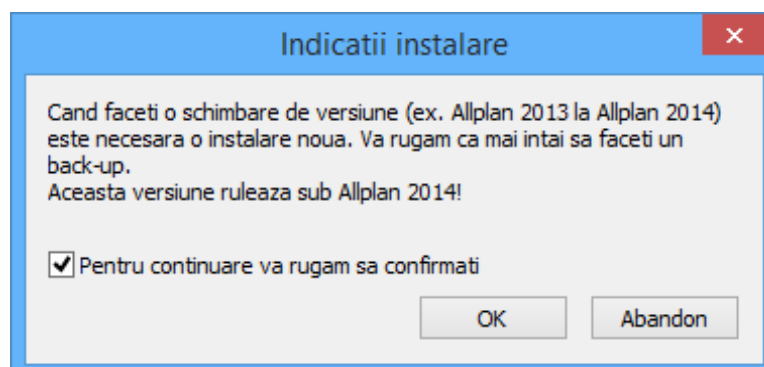

Procedura instalare

Faceti dublu click stanga pe kit-ul de instalare AX3000.

Selectati limba romana pentru instalare, apoi confirmati cu OK.

Bifati optiunea „Pentru continuare confirmati” si faceti click pe butonul OK.

Confirmati cu „Inainte” fereastra de „Bun venit”.

Bifati optiunea pentru acceptarea termenilor contractului de licenta si confirmati cu „Inainte”.

Confirmati urmatoarea fereastră facand click pe butonul „Inainte”

Alegeti calea de instalare a programului facand click pe butonul „Alege...” sau lasati-o pe cea default. Faceti click pe butonul „Inainte”.

Bifati optiunea „Instalare noua”.

Confirmati facand click pe butonul „Instaleaza”.