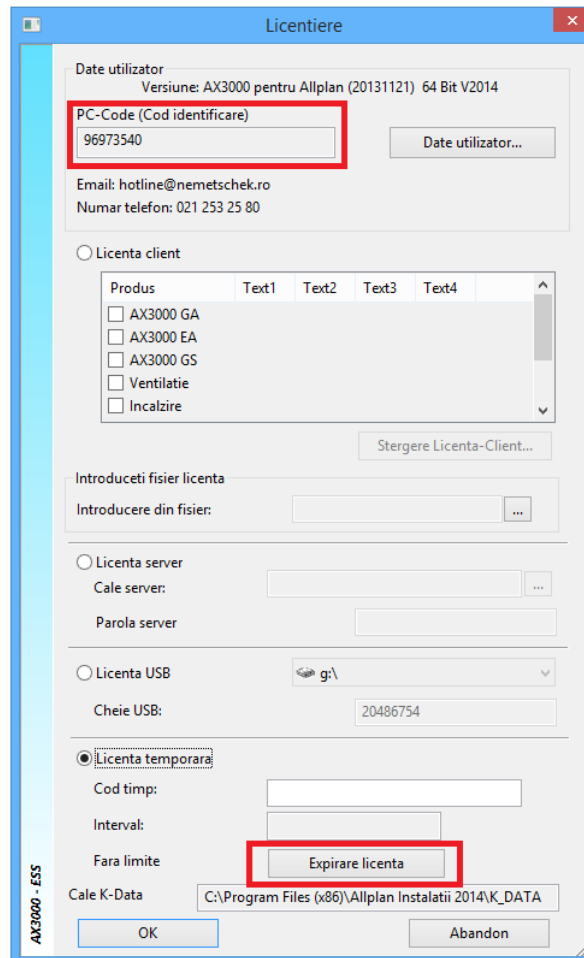

Faceti click pe butonul „Expirare licenta” pentru modificare PC-Code-ului.