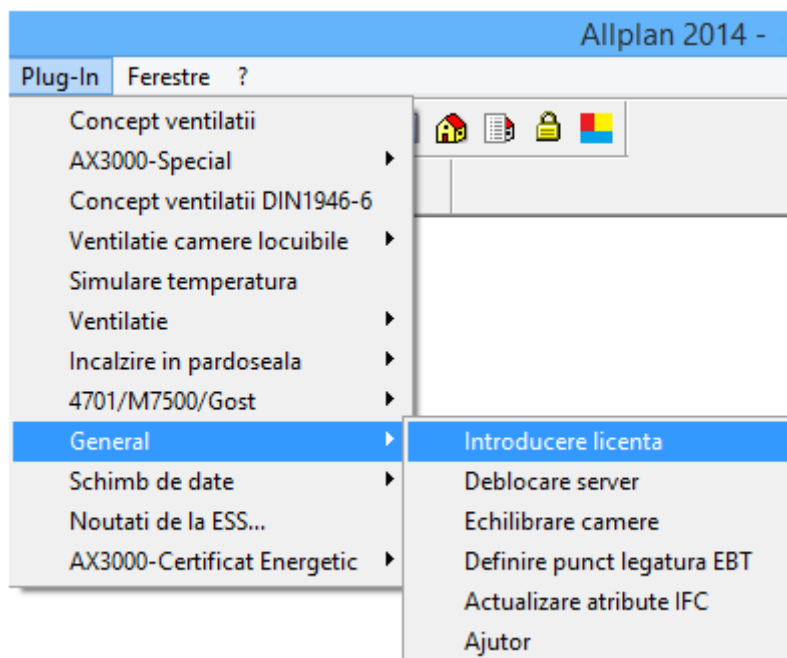

Alegeti calea de instalare a programului facand click pe butonul „Alege...” sau lasati-o pe cea default. Faceti click pe butonul „Inainte”.

Bifati optiunea „Instalare noua”.

Confirmati facand click pe butonul „Instaleaza”.

Instalarea programului incepe.

Dupa terminarea instalarii faceti click pe butonul „Terminare”.

O repornire a sistemului este necesara. Confirmati cu OK.

Dupa repornirea sistemului faceti dublu click pe iconita Allplan 2014 .

Allplan 2014 va porni.

Cererea de licenta

Accesati fereastra „Licentiere” dupa cum urmeaza: Plug-In → General → Introducere licenta

Bifati optiunea „Licenta temporara”.

The 'Licentiere' dialog box is shown with the following fields and options: