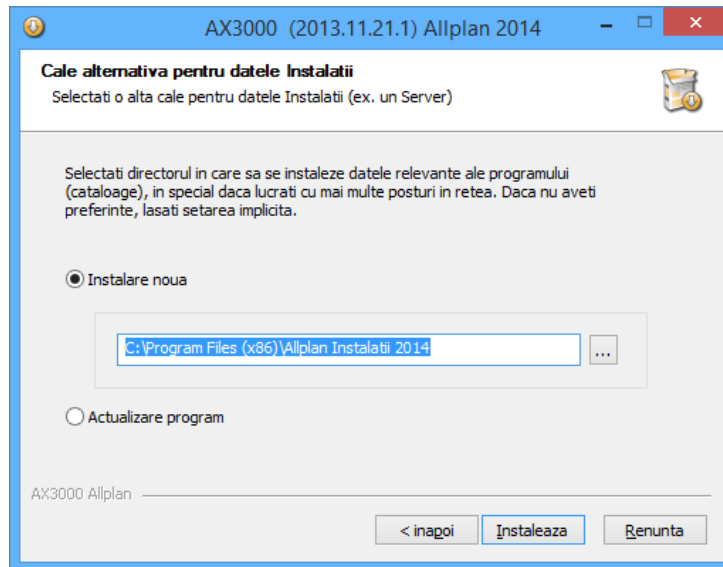

Procedura instalare

Faceti dublu click stanga pe kit-ul de instalare AX3000.

Selectati limba romana pentru instalare, apoi confirmati cu OK.

Bifati optiunea „Pentru continuare confirmati” si faceti click pe butonul OK.

Confirmati cu „Inainte” fereastra de „Bun venit”.

Bifati optiunea pentru acceptarea termenilor contractului de licenta si confirmati cu „Inainte”.

Confirmati urmatoarea fereastră facand click pe butonul „Inainte”

Alegeti calea de instalare a programului facand click pe butonul „Alege...” sau lasati-o pe cea default. Faceti click pe butonul „Inainte”.

Bifati optiunea „Instalare noua”.

Confirmati facand click pe butonul „Instaleaza”.