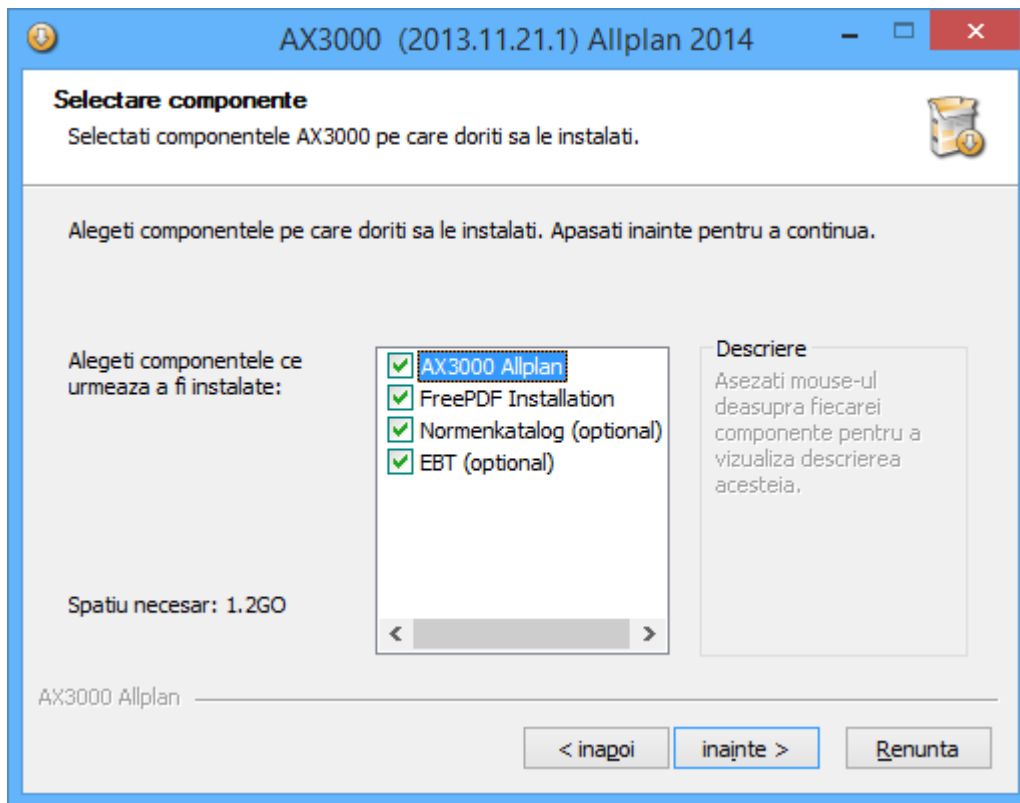

Procedura instalare

Faceti dublu click stanga pe kit-ul de instalare AX3000.

Selectati limba romana pentru instalare, apoi confirmati cu OK.

Bifati optiunea „Pentru continuare confirmati” si faceti click pe butonul OK.

Confirmati cu „Inainte” fereastra de „Bun venit”.

Bifati optiunea pentru acceptarea termenilor contractului de licenta si confirmati cu „Inainte”.

Confirmati urmatoarea fereastră facand click pe butonul „Inainte”

Alegeti calea de instalare a programului facand click pe butonul „Alege...” sau lasati-o pe cea default. Faceti click pe butonul „Inainte”.

Bifati optiunea „Instalare noua”.

Confirmati facand click pe butonul „Instaleaza”.