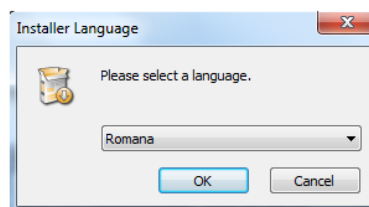

Procedura instalare

Faceti dublu click stanga pe kit-ul de instalare AX3000.

Selectati limba romana pentru instalare, apoi confirmati cu OK.

Bifati optiunea „Pentru continuare confirmati” si faceti click pe butonul OK.