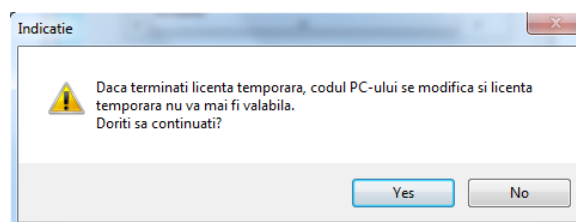

Allplan 2014 va porni.

Cererea de licenta

Accesati fereastra „Licentiere” dupa cum urmeaza: Plug-In → General → Introducere licenta

Bifati optiunea „Licenta temporara”.

The 'Licentiere' dialog box is shown with the following fields and options:

- Date utilizator:** Versiune: AX3000 pentru Allplan (20131121) 64 Bit V2014. PC-Code (Cod identificare): 96973540. Email: hotline@nemetschek.ro. Numar telefon: 021 253 25 80.
- Licenta client:** Radio button selected. A table with columns 'Produs', 'Text1', 'Text2', 'Text3', 'Text4' contains checkboxes for AX3000 GA, AX3000 EA, AX3000 GS, Ventilatie, and Incalzire.
- Introduceti fisier licenta:** 'Introducere din fisier:' with a browse button.
- Licenta server:** Radio button unselected. Fields for 'Cale server:' and 'Parola server'.
- Licenta USB:** Radio button unselected. Fields for 'Cheie USB:' (value: 20486754) and a drive selection dropdown (value: g:\).
- Licenta temporara:** Radio button selected. Fields for 'Cod timp:', 'Interval:', and 'Fara limite' (with an 'Expirare licenta' button).
- Cale K-Data:** C:\Program Files (x86)\Allplan Instalatii 2014\K_DATA
- Buttons: OK, Abandon.

Fereastra Licenta temporara va aparea. Confirmati cu OK.

Faceti click pe butonul „Expirare licenta” pentru modificare PC-Code-ului.

Confirmati urmatoarea fereastra cu „Yes”.

Confirmati cu OK fereastra Licentierea si accesati-o din nou