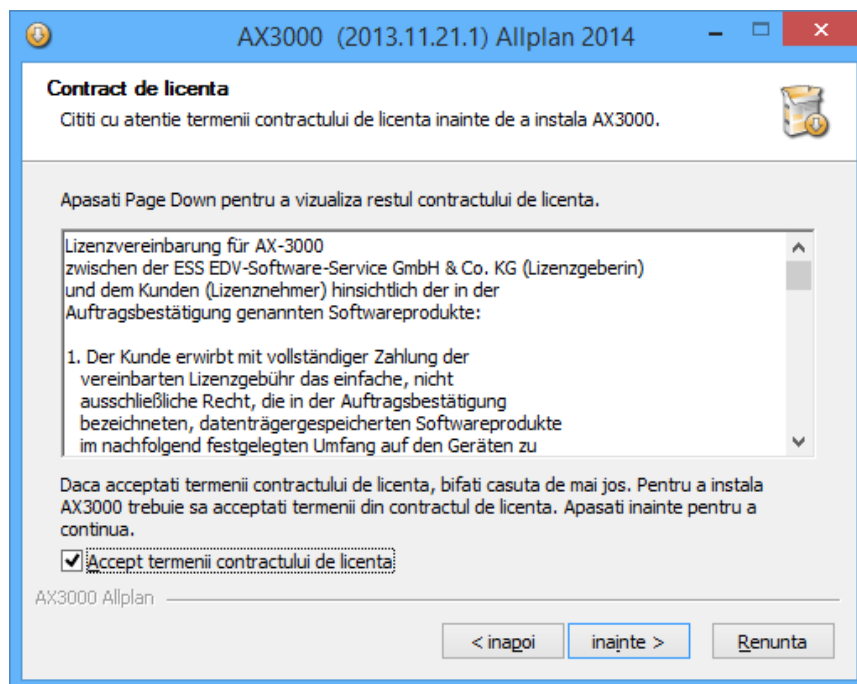

Procedura instalare

Faceti dublu click stanga pe kit-ul de instalare AX3000.

Selectati limba romana pentru instalare, apoi confirmati cu OK.

Bifati optiunea „Pentru continuare confirmati” si faceti click pe butonul OK.

Confirmati cu „Inainte” fereastra de „Bun venit”.

Bifati optiunea pentru acceptarea termenilor contractului de licenta si confirmati cu „Inainte”.

Confirmati urmatoarea fereastră facand click pe butonul „Inainte”

Alegeti calea de instalare a programului facand click pe butonul „Alege...” sau lasati-o pe cea default. Faceti click pe butonul „Inainte”.

Bifati optiunea „Instalare noua”.

Confirmati facand click pe butonul „Instaleaza”.